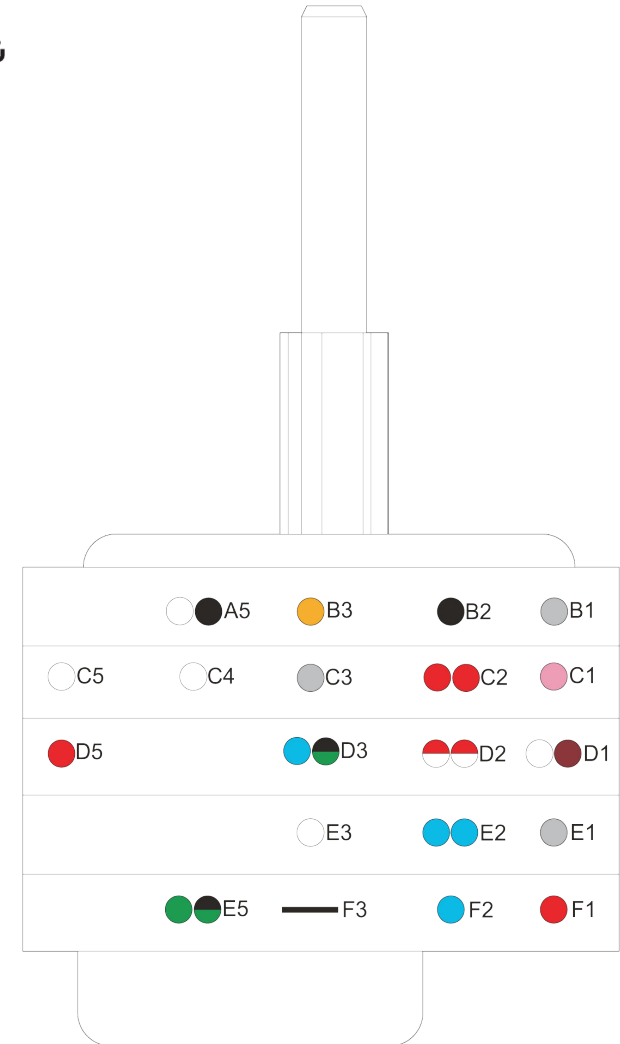

نقشه تایمر ۵۰۰ دور تکشیر

COPRECI
L20F05410

A5	سفید-مشکی
B3	نارنجی
B2	مشکی
B1	طوسی
C5	سفید
C4	سفید
C3	طوسی
C2	قرمز-قرمز
C1	صورتی
D5	قرمز
D3	آبی-سبز و مشکی
D2	سفید و قرمز-سفید و قرمز
D1	سفید-قهوه ای
E5	سبز-سبز و مشکی
E3	سفید
E2	آبی-آبی
E1	طوسی
F2	آبی
F1	قرمز

ELBI
L20F05410