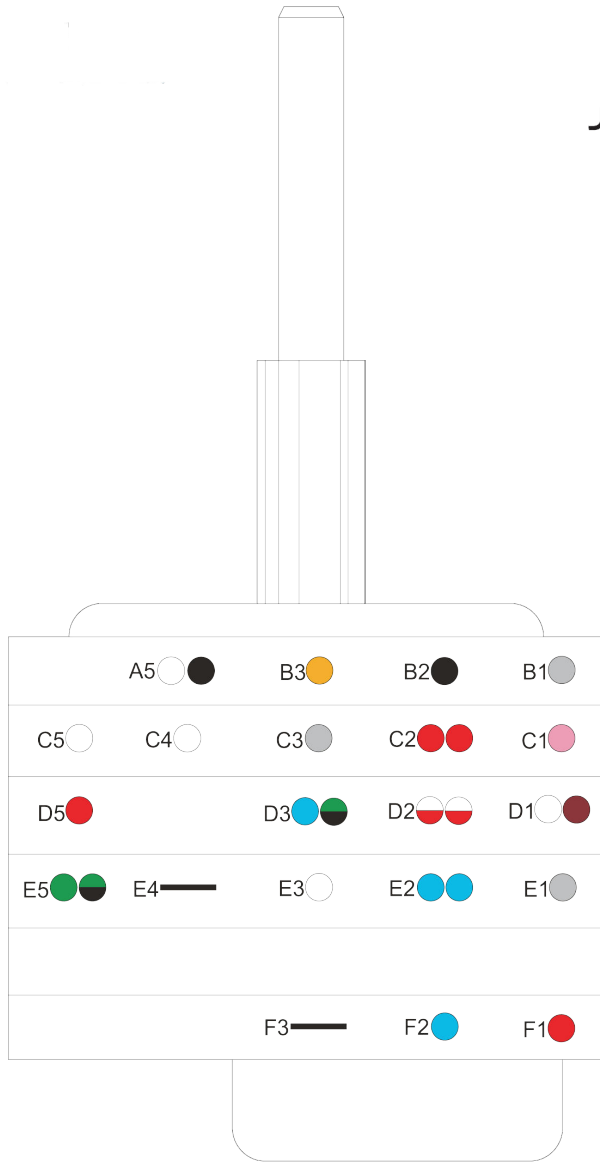

نقشه تایمر ۵۰۰ دور تکشیر

COPRECI
L20F05410

A5	سفید-مشکی
B3	نارنجی
B2	مشکی
B1	طوسی
C5	سفید
C4	سفید
C3	طوسی
C2	قرمز-قرمز
C1	صورتی
D5	قرمز
D3	آبی-سبز و مشکی
D2	سفید و قرمز-سفید و قرمز
D1	سفید-قهوه ای
E5	سبز-سبز و مشکی
E3	سفید
E2	آبی-آبی
E1	طوسی
F2	آبی
F1	قرمز

ELBI
L20F05410